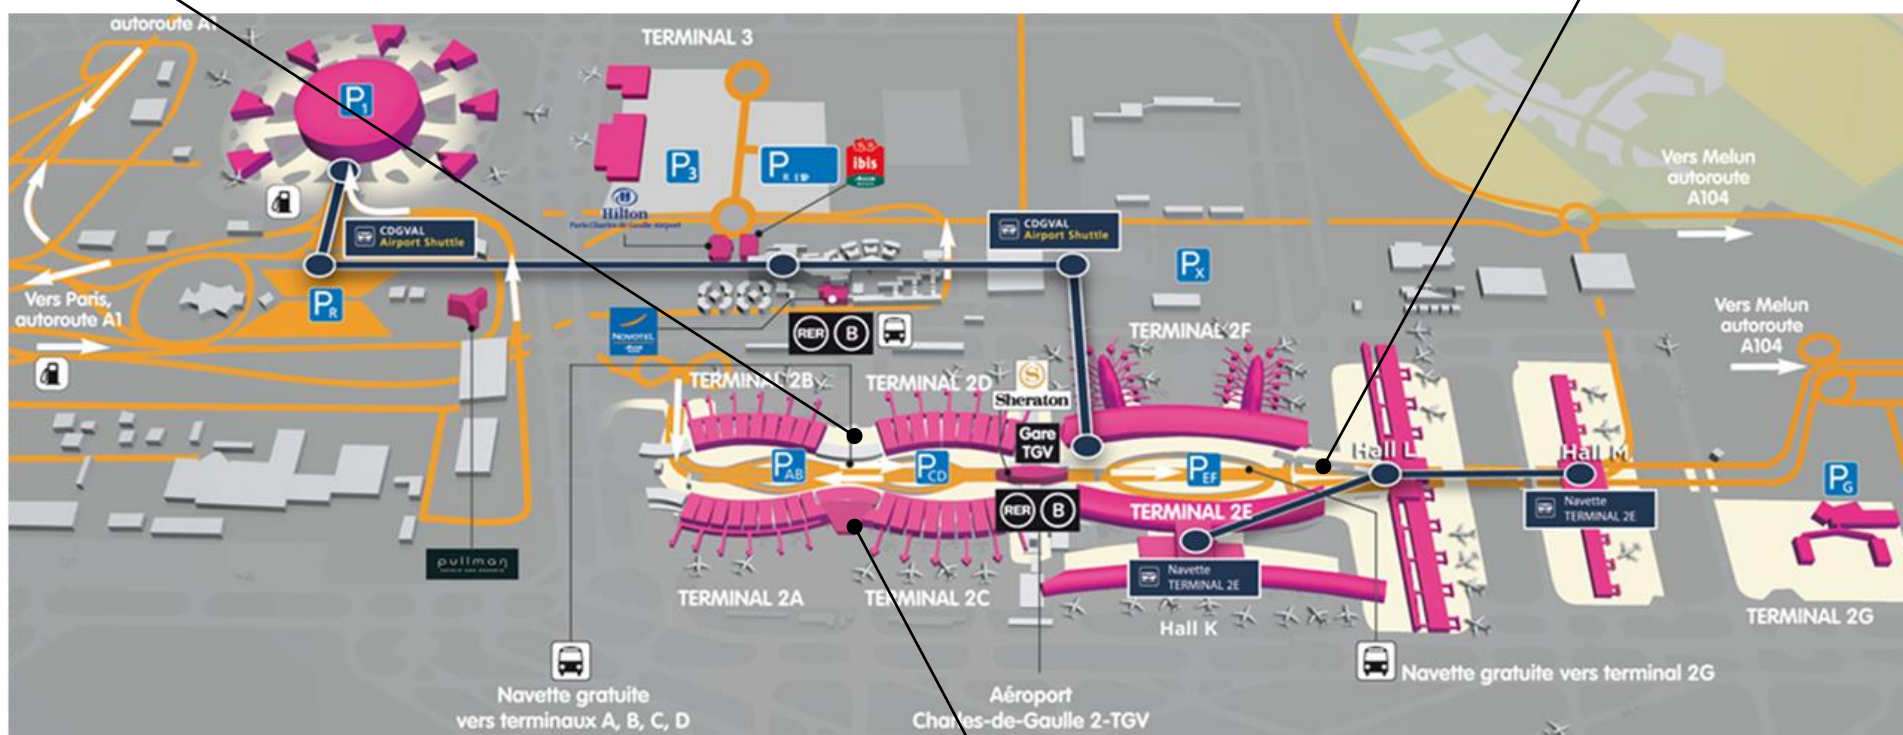

Suivre Fléchage / Follow The Arrows « Le Bus Direct »

2

CDG AEROPORT ↔ PARIS

PLAN DE QUARTIER LOCAL AREA MAP

PARIS

Arrêt / Bus stop : **Porte Maillot**

Adresse / Address : 66 Bd Gouvion St-Cyr – Face à l'hôtel Méridien

Accès Métro / Acces by subway : **RER C – Métro 1**

Suivre fléchage / Follow the arrows « Le Bus Direct »

PLAN DU TERMINAL TERMINAL MAP

ROISSY CDG

Arrêt / Bus stop : **Terminal 1**

Accès / Access : Niveau Arrivées / Arrivals level – Sortie / Exit 32

2

CDG AEROPORT ↔ PARIS

PLAN DES TERMINAUX MAPS TERMINALS

ROISSY CDG

Arrêt / Bus stop : **Terminal 2B - 2D**
Accès / Access : Sortie / Exit D14

ROISSY CDG

Arrêt / Bus stop : **Terminal 2E - 2F**
Accès / Access : Sortie / Exit E8 – F9

ROISSY CDG

Arrêt / Bus stop : **Terminal 2A - 2C**
Accès / Access : Sortie / Exit C10