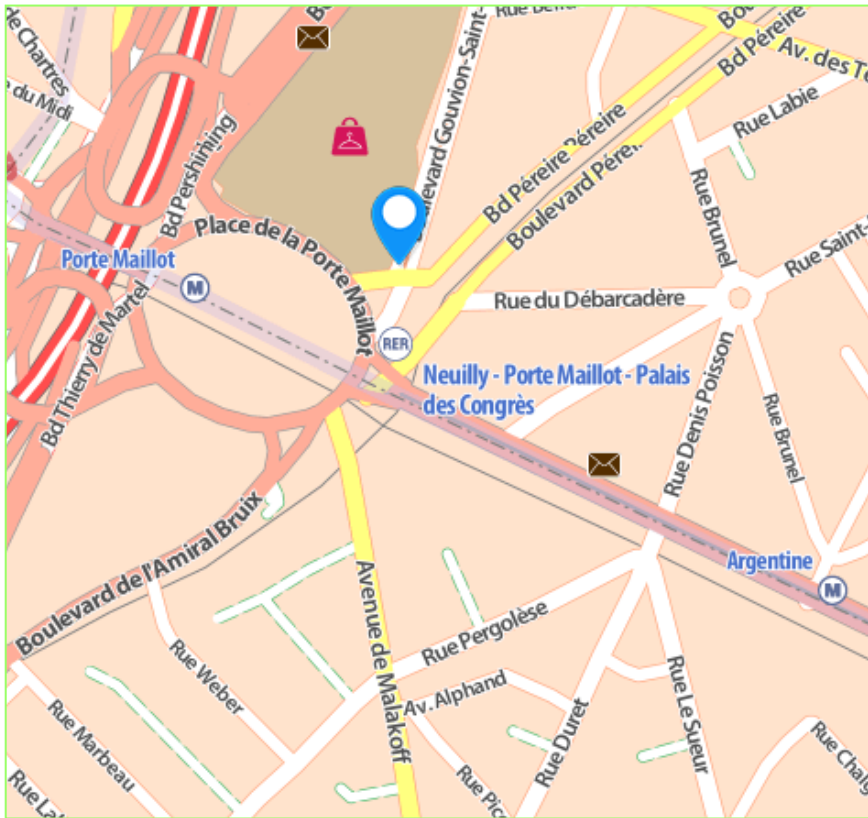

2

CDG AEROPORT ↔ PARIS

PLAN DE QUARTIER LOCAL AREA MAP

PARIS

Arrêt / Bus stop : **Porte Maillot**

Adresse / Address : 66 Bd Gouvion St-Cyr – Face à l'hôtel Méridien

Accès Métro / Acces by subway : **RER C – Métro 1**

Suivre fléchage / Follow the arrows « Le Bus Direct »