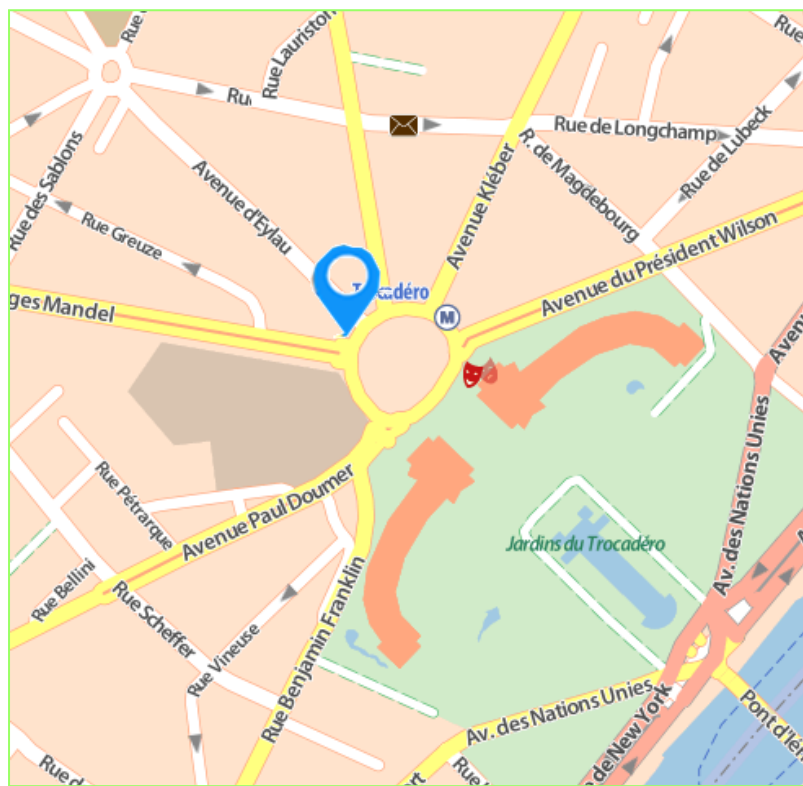

CDG Terminal 2B-2D
Porte / Gate D14

CDG Terminal 2A-2C
Porte / Gate C10

CDG Terminal 2E-2F
Porte / Gate E8 ou F9

LE-BUS DIRECT

PLAN DE QUARTIER LOCAL AREA MAP

PARIS

Arrêt / Bus stop: Tour Eiffel

Adresse / Address : 16 – 20 rue Avenue de Suffren

Accès Métro / Access by subway : RER C – Métro : 6

Suivre fléchage / Follow the arrows « Le Bus Direct »

2

CDG AEROPORT ↔ PARIS

PLAN DE QUARTIER LOCAL AREA MAP

PARIS

Arrêt / Bus stop: Tocadoéro

Adresse / Address : 10 Place du Trocadéro - Entre Av d'Eylau et Av Georges Mandel

Accès Métro / Access by subway : Métro : 6-9

PLAN DE QUARTIER LOCAL AREA MAP

PARIS

Arrêt / Bus Stop: Étoile/Champs-Élysées

Adresse / Address : 1 Avenue Carnot

Accès Métro / Access By Subway : RER A – Métro : 1-2-6

Suivre Fléchage / Follow The Arrows « Le Bus Direct »

2

CDG AEROPORT ↔ PARIS

PLAN DE QUARTIER LOCAL AREA MAP

PARIS

Arrêt / Bus stop : **Porte Maillot**

Adresse / Address : 66 Bd Gouvion St-Cyr – Face à l'hôtel Méridien