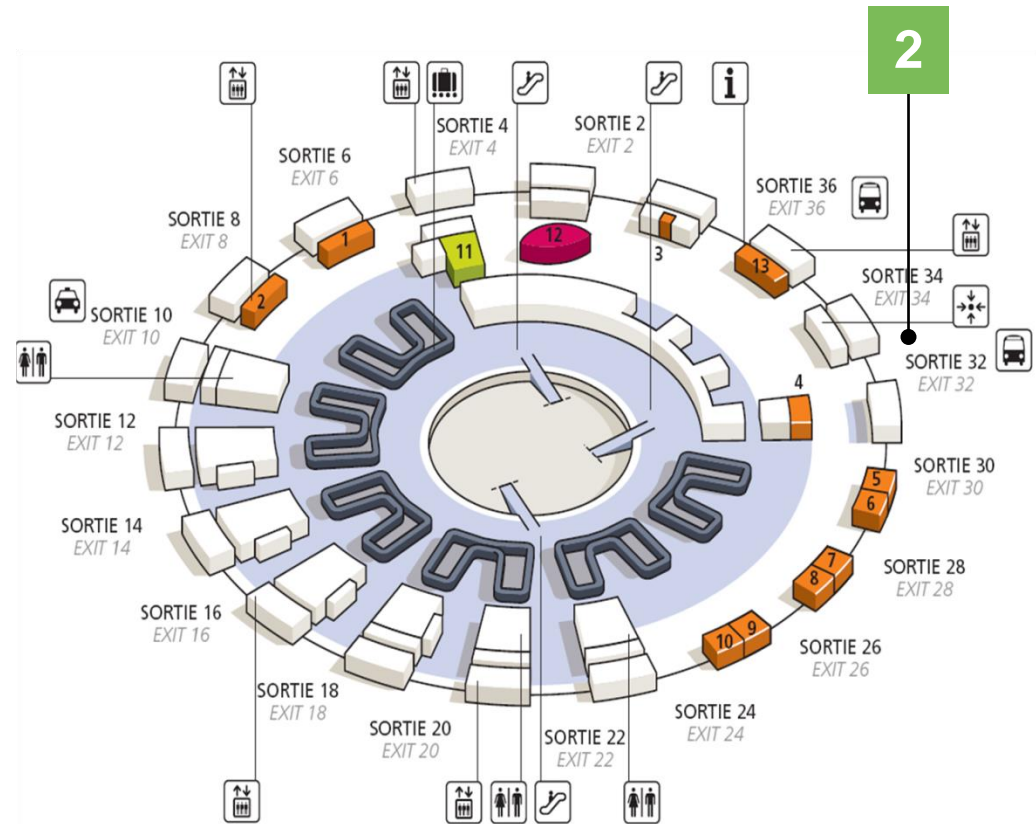

Accès Métro / Acces by subway : **RER C – Métro 1**

Suivre fléchage / Follow the arrows « Le Bus Direct »

PLAN DU TERMINAL TERMINAL MAP

ROISSY CDG

Arrêt / Bus stop : **Terminal 1**

Accès / Access : Niveau Arrivées / Arrivals level – Sortie / Exit 32